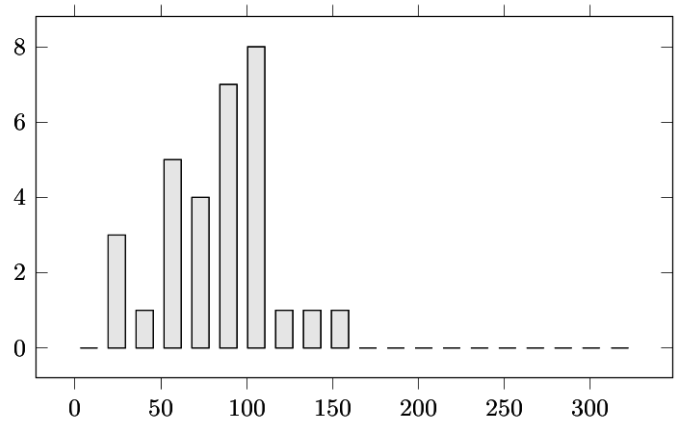

Ergebnisse EAA Angewandte Informatik (65004)

KNr	Σ	Erg	KNr	Σ	Erg
01.31	83	4.0	56.23	81	4.0
03.44	90	4.0	57.54	62	5.0
06.88	95	4.0	59.67	162	1.7
12.46	103	3.7	65.24	102	3.7
15.90	84	4.0	68.69	103	3.7
18.03	99	4.0	70.82	104	3.7
19.34	28	5.0	74.26	72	5.0
21.47	65	5.0	79.83	20	5.0
27.05	90	4.0	81.15	47	5.0
30.49	96	4.0	83.28	64	5.0
33.93	78	4.0	88.85	19	5.0
36.06	57	5.0	92.29	100	4.0
41.64	102	3.7	94.42	50	5.0
45.08	56	5.0	95.74	120	3.3
50.65	95	4.0	97.87	98	4.0
54.10	140	2.7			

Bestehensquote: 65%

Gesamtpunktzahl

Bearb.: 31

Median: 90 P.

Genauere Aufstellungen entnehmen Sie bitte dem Aushang auf dem Flur der AG.