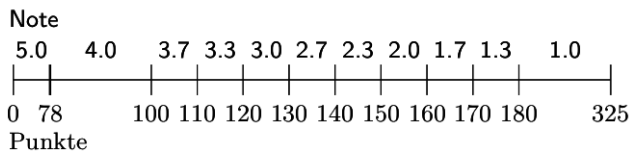

Ergebnisse EAA Angewandte Informatik (65004)

KNr	Σ	Erg	KNr	Σ	Erg
01.31	83	4.0	56.23	81	4.0
03.44	90	4.0	57.54	62	5.0
06.88	95	4.0	59.67	162	1.7
12.46	103	3.7	65.24	102	3.7
15.90	84	4.0	68.69	103	3.7
18.03	99	4.0	70.82	104	3.7
19.34	28	5.0	74.26	72	5.0
21.47	65	5.0	79.83	20	5.0
27.05	90	4.0	81.15	47	5.0
30.49	96	4.0	83.28	64	5.0
33.93	78	4.0	88.85	19	5.0
36.06	57	5.0	92.29	100	4.0
41.64	102	3.7	94.42	50	5.0
45.08	56	5.0	95.74	120	3.3
50.65	95	4.0	97.87	98	4.0
54.10	140	2.7			

Bestehensquote: 65%

Gesamtpunktzahl

Bearb.: 31

Median: 90 P.

Genauere Aufstellungen entnehmen Sie bitte dem Aushang auf dem Flur der AG.