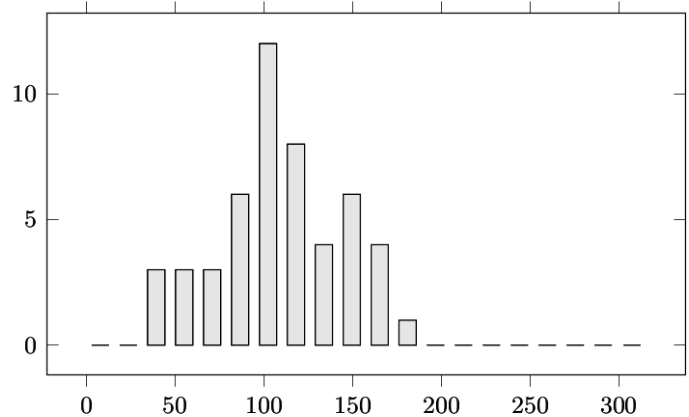

Ergebnisse EAA Informatik (65001)

KNr	Σ	Erg	KNr	Σ	Erg
00.50	123	3.0	47.71	170	1.7
02.63	119	3.3	49.84	92	4.0
04.75	168	1.7	53.28	152	2.0
06.07	32	5.0	56.73	105	3.7
09.01	75	5.0	61.80	132	2.7
09.51	98	4.0	62.30	121	3.0
10.33	146	2.3	63.11	134	2.7
11.64	114	3.3	64.43	105	3.7
15.09	104	3.7	66.56	148	2.3
18.53	107	3.7	67.87	62	5.0
20.66	67	5.0	71.32	158	2.0
23.60	110	3.7	72.13	103	3.7
24.10	113	3.3	73.45	97	4.0
26.23	89	4.0	76.89	83	4.0
28.36	85	4.0	77.70	44	5.0
29.68	107	3.7	79.02	153	2.0
33.12	58	5.0	80.33	121	3.0
35.25	83	4.0	82.46	101	3.7
38.69	64	5.0	85.91	132	2.7
39.51	34	5.0	86.72	86	4.0
40.82	152	2.0	88.04	174	1.3
42.14	52	5.0	90.16	112	3.3
42.95	125	3.0	91.48	164	1.7
44.27	104	3.7	94.92	128	3.0
47.21	103	3.7	97.05	145	2.3

Bestehensquote: 82%

Gesamtpunktzahl

Bearb.: 50

Median: 107 P.

Genauere Aufstellungen entnehmen Sie bitte dem Aushang auf dem Flur der AG.